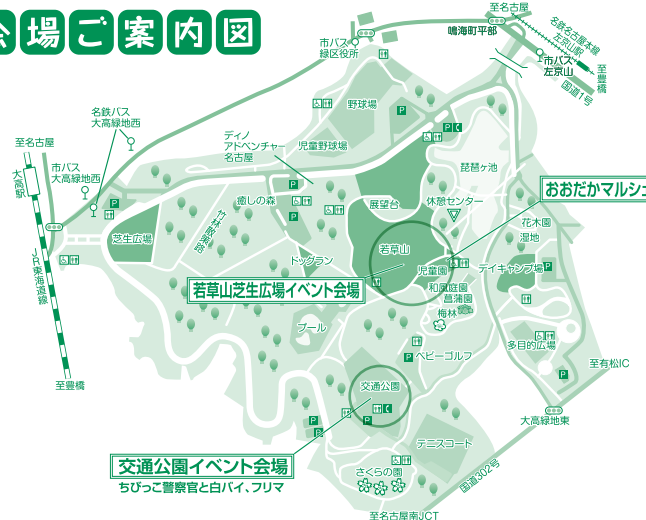

会場ご案内図

「樹木医と歩く大高緑地」応募方法

住所・氏名・年齢・性別・電話番号・午前午後の希望。メール koen@pref.aichi.lg.jp 件名に
「樹木医」、返信はがき 460-8501(住所不要)愛知県公園緑地課「樹木医」係 応募者多数
の場合は抽選。2名まで同時申込み可 4月18日消印有効(メールは必着)