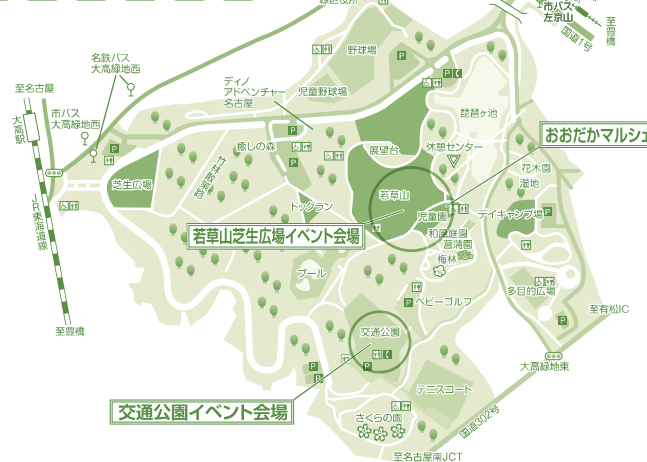

ステージプログラム

タイムスケジュールは変更になる場合があります。

10:00~	桶狭間太鼓	《桶狭間古戦場保存会》
10:30~	愛知県都市緑化功労者表彰	
10:45~	ベリーダンスとエジプト民族舞踊	《エジプト友の会》
11:15~	ヨーロッパ民謡演奏	《Trip nostalgia》
11:45~	ラブリエ ナンバー	《la briller》
12:15~	わくわくフィットネス!	《To Be Healthy Fitness Studio》
12:45~	イベント紹介	
13:00~	フラ&タヒチアンダンス	《HEI MARAMA》
13:30~	アコースティック演奏	《ガーディアン・ドッグス》
14:00~	どまつり in 大高緑地*	《鳴海商工会 狸々 ほか》

*緑区のとまつり7チームによるオリジナル演奏と総踊りを行います。
《協力》鳴海商工会狸々・鳴子調・神~JIN~・華★DMT・鹿姫ouki・煌☆みどりっち
各チームが順番にオリジナル演奏を行い残りの時間は全チーム+会場の皆さんと総踊りで盛り上がります!

飲食物販

軽飲食、地元大高産野菜、他、
おおだかマルシェでこだわりのクラフトとフードの販売あり

- ●飲食販売《天ぶらてんちゃんとなかまたち》
- ●地産地消・朝市青空市《JAみどり桶狭間土曜朝市会》
- ●青空市と焼芋《JAみどり徳重土曜朝市会》
- ●季節の花とエディブルフラワーを使った食材販売
  《とよあけ花マルシェプロジェクト》
- ●おおだかマルシェ クラフト&フードマルシェ
  約40店 ※イメージ

交通公園プログラム

交通公園で自バイ展示、フリーマーケット、
大道芸も開催します!!

県営公園とボランティア活動紹介

- ●愛・地球博記念公園《花ボランティア》
  ・モリコロパークで採れた植物を使ったクラフト(有料)・活動紹介
- ●愛・地球博記念公園《あいちサトラボ里山開拓団》
  ・木の実のクラフト体験(無料)・施設・活動紹介
- ●あいち健康の森公園《(公財)愛知県都市整備協会》
  ・小さなお子さんでも簡単によく飛ばすストロー飛行機を作ろう!!
- ●油ヶ淵水辺公園《(公財)愛知県都市整備協会》
  ・いろいろな絵柄をスタンプ!! エコバッグ作り
- ●熱田神宮公園・木曾川祖父江緑地《岩間造園株》
  ・輪切りにした木材にペイントをして、オリジナルのコースター(カップ置き台)を作ろう!
- ●(公財)愛知県都市整備協会 管理部管理課
  ・好きな絵を描いて自分だけの缶バッジを作ろう!!
- ●ディノアドベンチャー名古屋
  ・無料で抽選会を行います。
- ●フォレストアドベンチャー・新城
  ・フォレストアドベンチャー・新城 3DVR体験!!
- ●もりの学舎
  ・大高緑地にいる生き物を見つけよう(参加賞有)。木の实を使ったクラフト体験も行います。

会場ご案内図

「事前募集プログラム」応募方法

住所・氏名・年齢・性別・電話番号・メールアドレス 希望する★印事前募集プログラムの番号を明記の上、メール(koen@pref.aichi.lg.jp 件名に「応募する★の番号 事前募集プログラム名」)又は、FAX(052-953-5329)、はがき、郵送(460-8501 公園緑地課「緑化フェア」係)にて応募下さい。応募者多数の場合は抽選になります。2名様まで同時申込みできます。締め切りは4月10日消印有効(メールは必着)です。
※事前募集プログラムの詳細は、公園緑地課Webページ(<https://www.pref.aichi.jp/koen/>)でご確認ください。